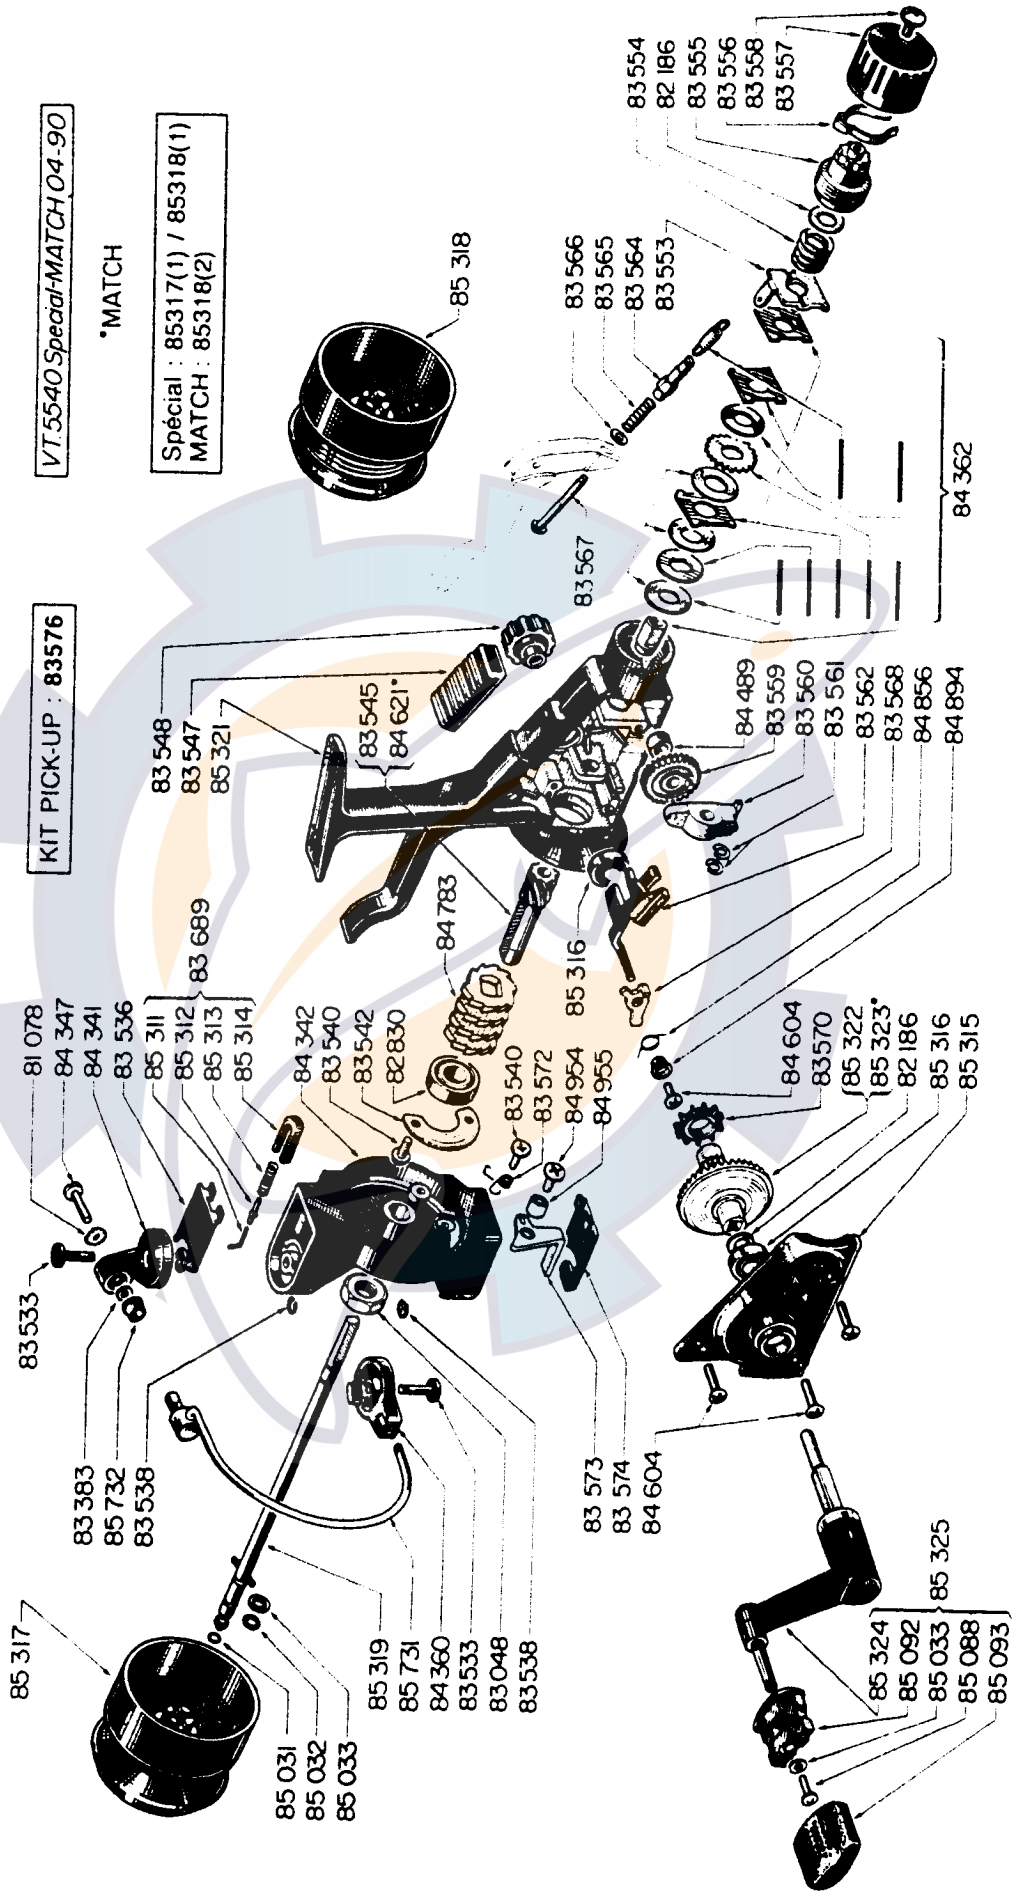

MITCHELL

5540 Spécial MATCH

- Pour les remarques particulières à ce moulinet, voir pages 35-40
- For further details concerning this reel, see pages 35-40
- Besondere Anmerkungen zu dieser Rolle auf Seiten 35-40
- Voor de speciale aanduiding betreffende deze molen, zie pagina 35-40
- Per le note relative a questo modello vedere a pag. 35-40
- Para las anotaciones particulares, vease las páginas 35-40

KIT PICK-UP : 83576

VT.5540 Spécial-MATCH 04-90

*MATCH

Spécial : 85317(1) / 85318(1)
MATCH : 85318(2)